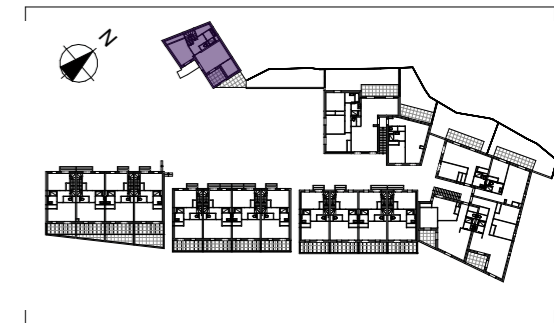

## MAISON DE 4 PIÈCES - ETAGE

### Rez-de-chaussée

Buanderie	2,75
Chambre 1+PI	13,76
Dégagement	3,56
Rangement 1	0,87
Salle d'eau 1	3,57
Séjour/cuisine	30,80
WC 1	1,08
<b>TOTAL</b>	<b>56,39 m<sup>2</sup></b>

### R+1

Chambre 2	17,51
Chambre 3+PI	13,68
Dressing	5,04
Dégagement	4,90
Rangement 2	2,75
Salle d'eau 2	3,57
WC 2	1,08
<b>TOTAL</b>	<b>48,53 m<sup>2</sup></b>