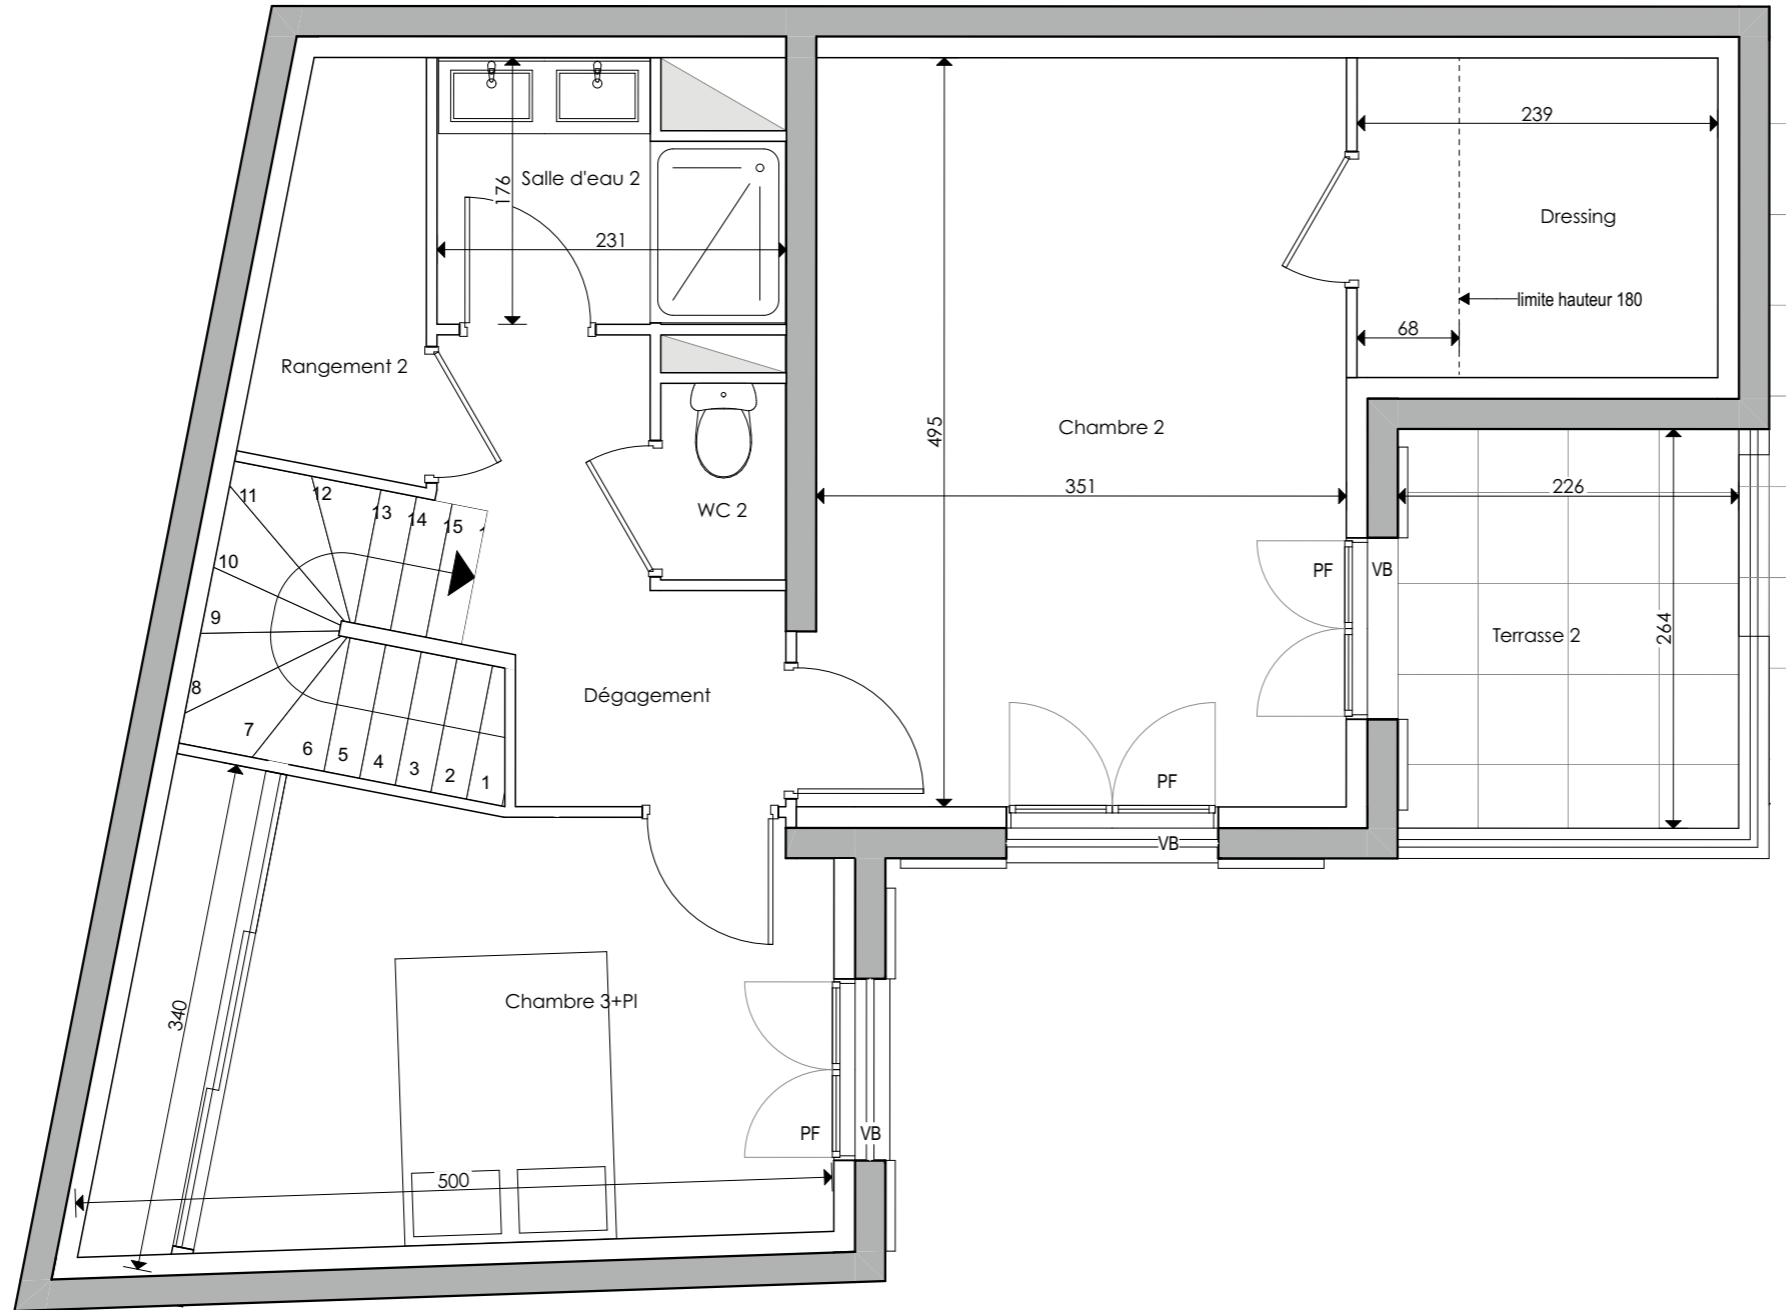

Des modifications sont susceptibles d'être apportées à ce plan en fonction des nécessités techniques de la réalisation, tant en ce qui concerne les dimensions libres, que l'équipement. Les surfaces et hauteurs sous plafond indiquées sont approximatives. Les retombées, soffites, faux plafond, ainsi que l'emplacement des équipements sanitaires ne sont pas tous figurés ou le sont à titre indicatif et sont susceptibles d'évoluer en situation et en dimensions.

* Les emplacements dévolus aux équipements ménagers et à ceux liés au lavage du linge sont représentés sur le plan de vente en correspondance avec les différents raccordements nécessaires en électricité et en eau, aucun de ces éléments n'est fourni, à l'exception de l'évier sur meuble suivant descriptif.